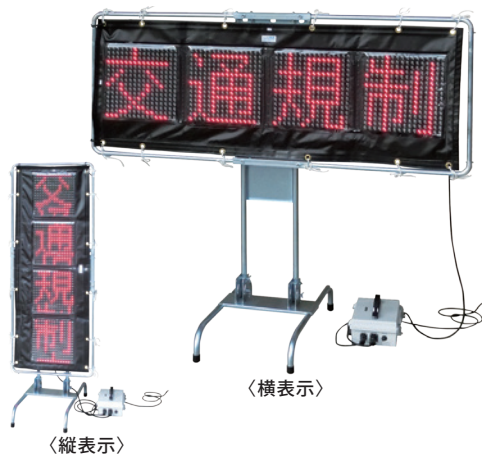

幕型カラージェイサイン(4桁×3幕連結可能型)

R-JDS-MC30

1 幕表示桁数 :	16×16ドット4桁表示器 3 幕連結で 12 桁表示可能
LED の使用数 :	3 色チップ LED 1ドットに LED が 2 個 LED 総数 2,048 個
表示部の構造 :	表示面積 / 約 295mm × 約 305mm(詳細図を参照)

メッセージ内容 :	30 種類 / 4 文字メッセージ(点滅 / 点灯) (2 幕 / 3 幕連結時は 8 文字 / 12 文字の点滅 / 点灯表示可能)
	20 種類 / 36 文字メッセージ(右から流動 左から流動)
	7 種類 / 60 文字メッセージ(右から流動 左から流動)

メッセージの種類 :	全角 / かな 漢字 カタカナ 英数字 記号(全角第 2 水準)
	半角 / カタカナ 英数字
	外字 / 128 種類登録