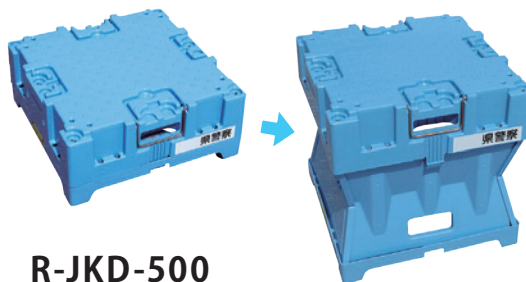

折りたたみ式監視台

R-JKD-500

材質：PP(ポリプロピレン)／青色
寸法：H23→50×W50×D50 cm
重量：約 6.3kg