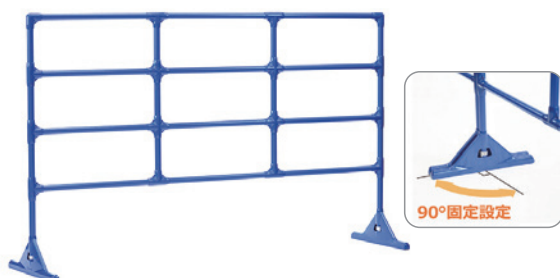

材質：鉄/溶融亜鉛メッキ
キャスター：φ130cm
寸法：6.5(W)×60cm(L)
重量：約 3.7kg

伸縮式車両阻止柵

R-JWB-NP

材質：上部保護キャップ付き角形鋼管及び鋼管/ステンレス/耐摩耗性ゴム

外形寸法：125(H)×88(W)×960cm(L) (拡大時)
166(H)×88(W)×70cm(L) (縮小時)

重量：約 200kg

構造：本体に停止装置を装備した一体型

操作方法：本体正面の取手による制動および解除、拡大および縮小

A形パイプ柵(かんたんA柵)

R-JPS-160KA

材質：鉄/溶融亜鉛メッキ

固定/ナイロンベルト

寸法：使用時/約 160×86×59(W)cm

収納時/約 160×90×6(W)cm

重量：約 25kg

(収納時)

イレクターフェンス

90°固定設定

R-IF-1800B

材質：被覆スチールパイプ(青)

寸法：110(H)×180(W)cm

重量：約 7kg

テロ対策「丸見えコーン®」

R-JWC-700MER (赤)