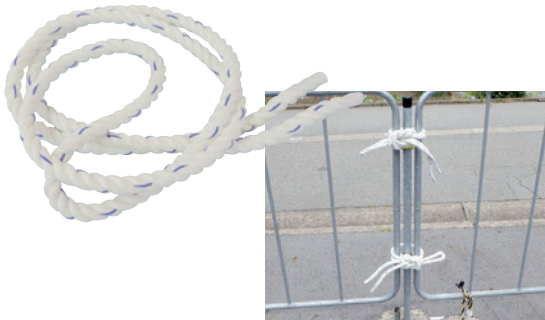

連結ロープ

R-JSR-2W

材質：クレモナ(白)

寸法：φ12×2m