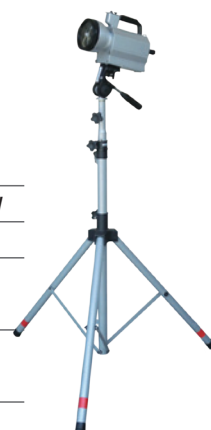

重量：約 13kg(本体)

ショットビーム(キセノンサーチライト)

R-SP75D

光源：キセノンランプ 75W

電源：DC24V

照射：100m 先で
φ 2.3m/150lx

距離：300m 先で
φ 7m/66lx

本体重量：約 2.8kg