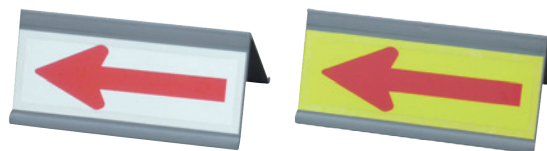

推進帯

R-JHR-B4

長さ：約 2m

材質：ターポリン(蛍光黄) 巾 8cm

重量：約 230g

小型片面矢印板(背面グレー)

片面式

R-JMA-30W
(白地/赤左矢印)