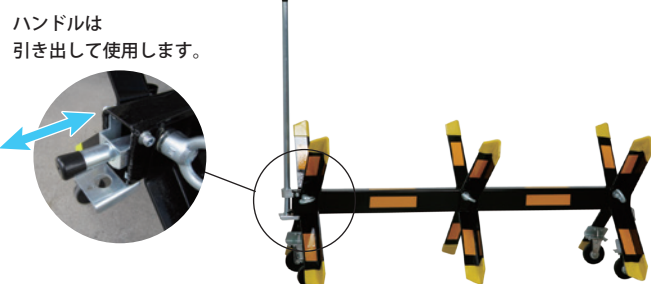

連結金具

車両阻止アンクル

R-JSA-3V

材質：スチール L アンクル(50 / t4.5)

表面：粉体焼付塗装(黄反射テープ)

寸法：50×48×117cm

重量：約 19.5kg

ハンドルは
引き出して使います。