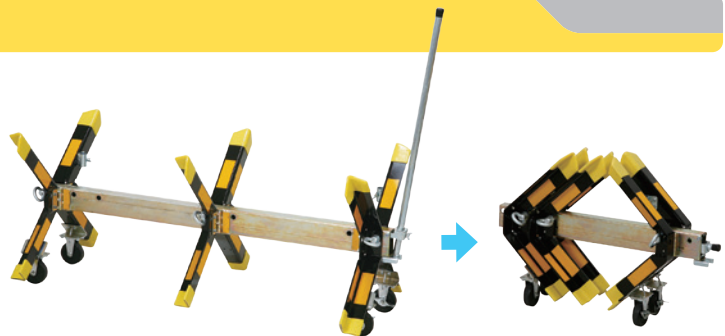

重 量：約 17kg

可搬式車両阻止アンクル

R-JSA-3VK

材質：スチール L アンクル(50 / t4.5)

表面：クロメートメッキ/焼付塗装(黄反射テープ)

寸法：48.5×72×19cm(収納時)
48.5×115×48.5cm(使用時)

重量：約 19.5kg

連結金具で 2 台継ぎ例