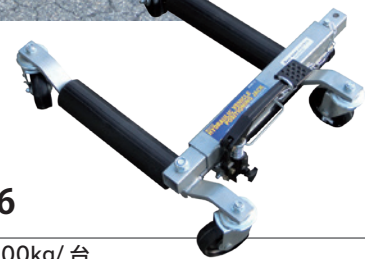

ジェイジャッキ

・ 放置、故障車両の移動に

R-JWJ-06

耐 荷 重：600kg/ 台

最大開き幅：540mm

最小開き幅：275mm

重 量：約 17kg

可搬式車両阻止アンクル

R-JSA-3VK

材質：スチール L アンクル(50 / t4.5)

表面：クロメートメッキ/焼付塗装(黄反射テープ)

寸法：48.5×72×19cm(収納時)
48.5×115×48.5cm(使用時)

重量：約 19.5kg