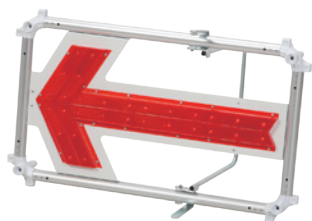

LED矢印板 A

赤LED 30個

R-JLA-A30

材質: アルミフレーム
寸法: 41×72cm
重量: 約 4.2kg