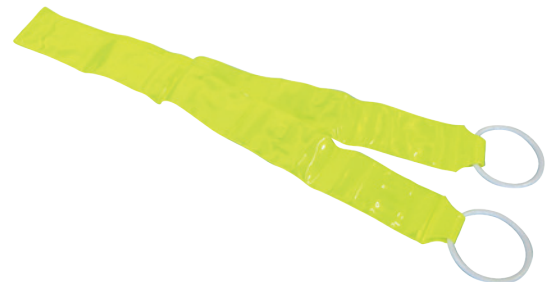

推進帯

R-JHR-B4

長さ：約 2m

材質：ターポリン(蛍光黄) 巾 8cm

重量：約 230g