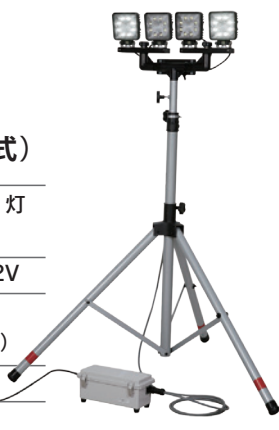

全重量：約 15kg

- ・ファンレス構造で音が出ないサイレントタイプです。

4灯式LED投光機

R-JLT-AD (2電源式)

光源：白色 LED24W×4 灯
(96W)

電源：AC100V / DC12V

照度：230lx×4 灯(Hi)
230lx×2 灯(Low)

寸法：130~210cm

重量：約 13kg(本体)

ショットビーム(キセノンサーチライト)

R-SP75D

光源：キセノンランプ 75W

電源：DC24V

照射：100m 先で
φ 2.3m/150lx

距離：300m 先で
φ 7m/66lx

本体重量：約 2.8kg