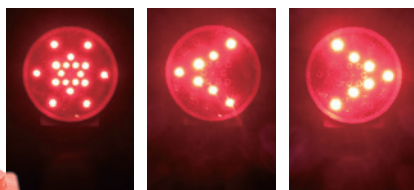

LED検問灯(クルライト)

- ・機動性のある検問標識灯です。
- ・左・右流動表示で方向表示。

R-JKL-108LR

光源：赤 LED×108個

電源：単1乾電池×4本(約48時間) / AC100V

発光：回転点滅 / 一斉点滅 / 左流動 / 右流動

寸法：φ46cm / 1.5~2.4m(H)

ミニクルライト(エアロミニクルライト)

- ・注意喚起の警告灯としてだけでなく、左右矢印(シェブロン)も表示できるので明確な方向指示ができます。

R-JAM-C3RB

LED：超高輝度赤 LED(40個) / 青 LED(4個)

リフレクター：φ100×赤3枚

発光：赤 / 青点滅回転 / 左矢・右矢

電源：単3電池×4本

コーンライトⅡ

- ・シェブロン(矢印)表示が出来ます。