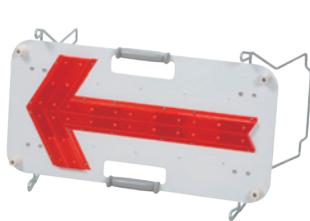

LED矢印板 C

赤LED 30個

R-JLA-C30

材質: アルミ板
寸法: 36×72cm
重量: 約 5kg