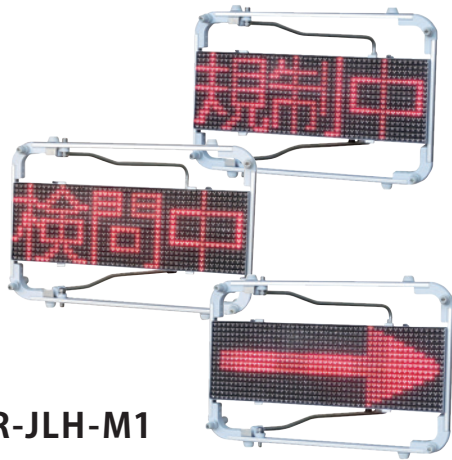

ミニジェイサイン(ミニジデルサイン)

R-JLH-M1